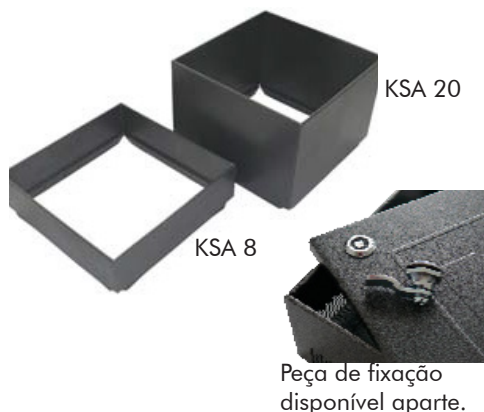

## Caixa de inspeção KS 6

Caixa de inspeção para proteção e controlo de tubos de queda para coberturas verdes extensivas. Com elementos de elevação disponíveis também para coberturas verdes intensivas.

#### Caixa de inspeção KS 6

Referência 4006

Fabricada em alumínio revestido a plástico com ranhuras laterais para a passagem de água. Tampa amovível e transitável, em aço galvanizado, revestida a plástico, com dois orifícios para abertura.

#### Conjunto de peças de fixação

Referência 9031

consiste em duas peças de fixação com orifícios para abrir a tampa e uma chave quadrada.

Disponível também como KS 10 com 100 mm de altura Referência 4010

### Descrição para a memória técnica

Caixa de inspeção em alumínio revestido a plástico, com tampa amovível em aço galvanizado e revestido a plástico; Cor: prata antiga, com abas extensíveis colocadas nas laterais e com ranhuras laterais para drenagem da água; Altura aproximada de 60 mm; Capacidade de carga classe H, segundo a normativa alemã DIN 19599; Ranhuras segundo a normativa alemã DIN 1986; Entrega e instalação por cima da saída, com ou sem conjunto de peças de fixação.